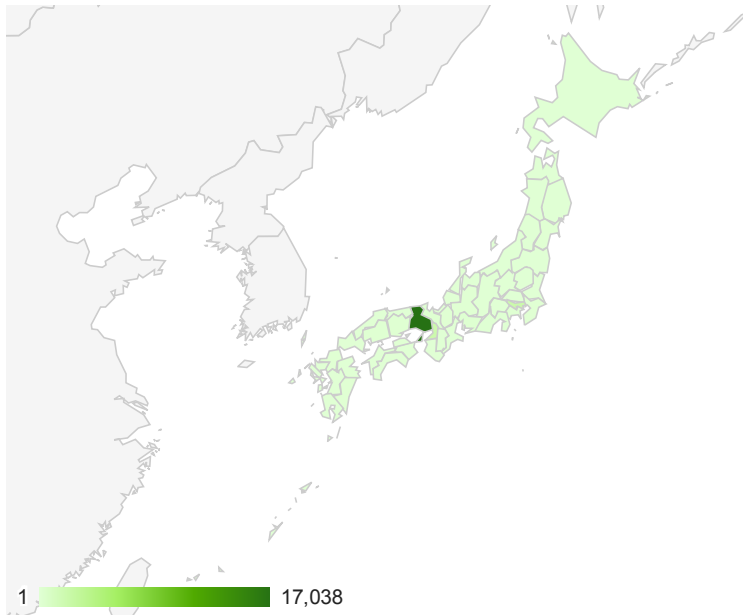

地域

すべて » 国/地域: Japan

訪問数全体の 99.65%

実績サマリー (地図)

利用状況

訪問数 <b>22,338</b> 全体に対する割合: 99.65% (22,417)	訪問別ページビュー <b>5.23</b> サイトの平均: 5.22 (0.19%)	訪問の平均滞在時間 <b>00:04:12</b> サイトの平均: 00:04:12 (0.29%)	新規訪問の割合 <b>15.69%</b> サイトの平均: 15.85% (-1.03%)	直帰率 <b>19.71%</b> サイトの平均: 19.86% (-0.75%)
---	--	--	---	---

地域	訪問数	訪問別ページビュー	訪問の平均滞在時間	新規訪問の割合	直帰率
1. Hyogo	<b>17,038</b>	5.54	00:04:37	13.32%	17.66%
2. Tokyo	<b>2,019</b>	3.95	00:02:56	19.22%	28.68%
3. Osaka	<b>1,973</b>	4.65	00:02:50	20.73%	21.24%
4. Aichi	<b>162</b>	3.68	00:02:01	53.09%	23.46%
5. Kyoto	<b>158</b>	3.70	00:01:41	23.42%	31.65%
6. Hiroshima	<b>117</b>	3.81	00:02:19	25.64%	35.90%
7. Kanagawa	<b>95</b>	2.89	00:01:13	37.89%	40.00%
8. Okayama	<b>90</b>	3.91	00:03:25	25.56%	24.44%
9. Shizuoka	<b>75</b>	4.12	00:04:41	18.67%	24.00%
10. (not set)	<b>55</b>	7.76	00:08:27	12.73%	5.45%