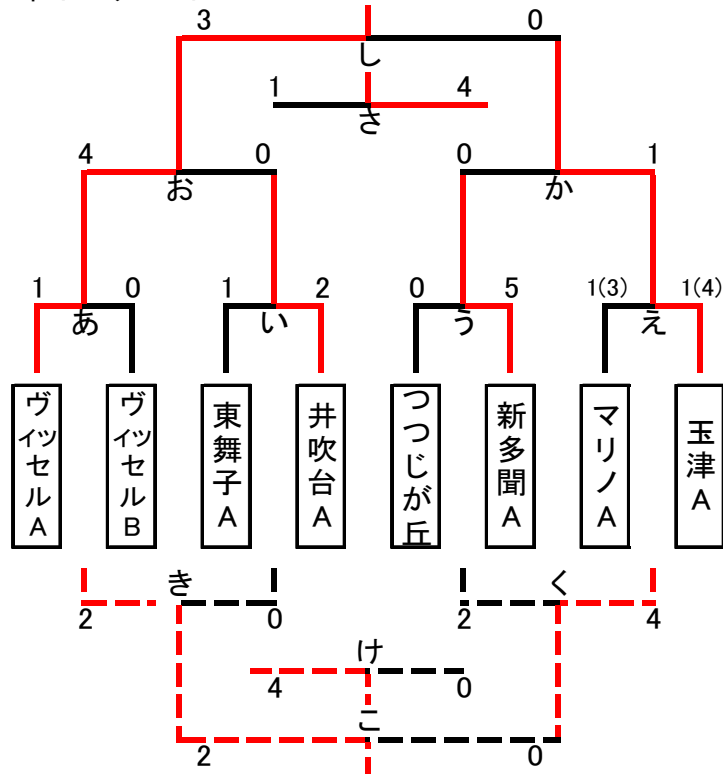

勝ち点、勝ち3点、引き分け1点、負け0点

チェック 0

	Bブロック	新多聞A	井吹台A	ヴィッセルB	玉津A	西神中央A	霞ヶ丘A	岩岡A	有瀬A	得点	失点	得失	勝点	順位
1	新多聞A		● 0 - 1	● 0 - 1	● 1 - 2	○ 5 - 0	○ 1 - 0	○ 7 - 0	○ 2 - 1	16	5	11	12	3
2	井吹台A	○ 1 - 0		○ 1 - 0	● 1 - 5	○ 3 - 0	△ 2 - 2	○ 3 - 1	○ 4 - 2	15	10	5	16	2
3	ヴィッセルB	○ 1 - 0	● 0 - 1		● 0 - 2	○ 3 - 0	● 0 - 1	○ 2 - 0	○ 2 - 1	8	5	3	12	4
4	玉津A	○ 2 - 1	○ 5 - 1	○ 2 - 0		○ 4 - 0	△ 0 - 0	○ 3 - 0	○ 3 - 1	19	3	16	19	1
5	西神中央A	● 0 - 5	● 0 - 3	● 0 - 3	● 0 - 4		● 0 - 3	● 0 - 3	● 2 - 3	2	24	-22	0	8
6	霞ヶ丘A	● 0 - 1	△ 2 - 2	○ 1 - 0	△ 0 - 0	○ 3 - 0		● 1 - 2	○ 3 - 0	10	5	5	11	5
7	岩岡A	● 0 - 7	● 1 - 3	● 0 - 2	● 0 - 3	○ 3 - 0	○ 2 - 1		● 1 - 2	7	18	-11	6	7
8	有瀬A	● 1 - 2	● 2 - 4	● 1 - 2	● 1 - 3	○ 3 - 2	● 0 - 3	○ 2 - 1		10	17	-7	6	6

勝ち点、勝ち3点、引き分け1点、負け0点

チェック 0

順位決定戦

上位トーナメント

下位トーナメント

西地区1部A 最終順位

1位	ヴィッセルA
2位	玉津A
3位	新多聞A
4位	井吹台A
5位	ヴィッセルB
6位	マリノA
7位	東舞子A
8位	つつじが丘A
9位	霞ヶ丘A
10位	塩屋A
11位	有瀬A
12位	岩岡A
13位	新多聞B
14位	井吹台B
15位	学園A
16位	西神中央A