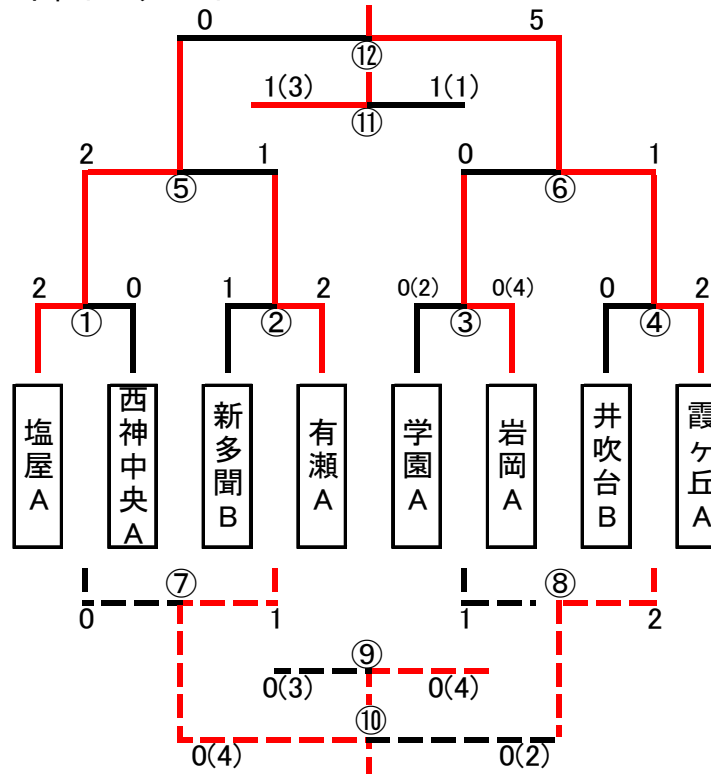

勝ち点、勝ち3点、引き分け1点、負け0点

チェック 0

順位決定戦

上位トーナメント

下位トーナメント

西地区1部A 最終順位

1位	ヴィッセルA
2位	玉津A
3位	新多聞A
4位	井吹台A
5位	ヴィッセルB
6位	マリノA
7位	東舞子A
8位	つつじが丘A
9位	霞ヶ丘A
10位	塩屋A
11位	有瀬A
12位	岩岡A
13位	新多聞B
14位	井吹台B
15位	学園A
16位	西神中央A