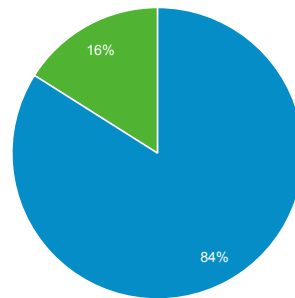

ユーザー サマリー

2012/09/01 - 2013/12/31

すべての訪問
100.00%

サマリー

● 訪問数

訪問数
41,325

ユーザー数
7,127

ページビュー数
165,546

訪問別ページビュー
4.01

訪問時の平均滞在時間
00:03:07

直帰率
28.37%

新規訪問の割合
16.00%

■ Returning Visitor ■ New Visitor

国/地域

	訪問数	訪問数 (%)
1. Japan	41,274	99.88%
2. United States	10	0.02%
3. India	9	0.02%
4. United Arab Emirates	7	0.02%
5. China	6	0.01%
6. (not set)	5	0.01%
7. South Korea	4	0.01%
8. Taiwan	3	0.01%
9. Brazil	2	0.00%
10. Puerto Rico	2	0.00%