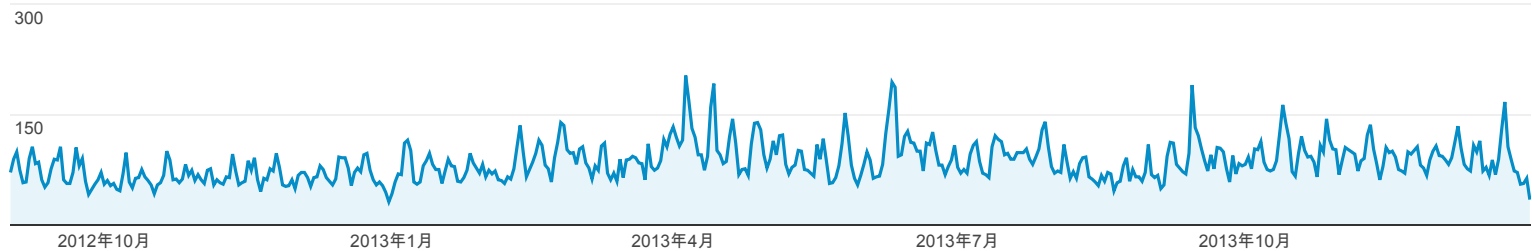

ユーザー サマリー

2012/09/01 - 2013/12/31

すべての訪問
100.00%

サマリー

● 訪問数

訪問数
41,325

ユーザー数
7,127

ページビュー数
165,546

訪問別ページビュー
4.01

訪問時の平均滞在時間
00:03:07

直帰率
28.37%

新規訪問の割合
16.00%

■ Returning Visitor ■ New Visitor

国/地域

	訪問数	訪問数 (%)
1. Japan	41,274	99.88%
2. United States	10	0.02%
3. India	9	0.02%
4. United Arab Emirates	7	0.02%
5. China	6	0.01%
6. (not set)	5	0.01%
7. South Korea	4	0.01%
8. Taiwan	3	0.01%
9. Brazil	2	0.00%
10. Puerto Rico	2	0.00%